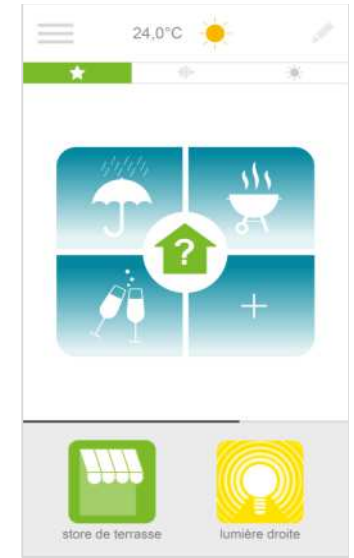

HUE

- **BIENVENID @**

- Con el Geofencing, la casa te recibe y da la bienvenida. La cancela y la puerta l garaje se abren y las luces exteriores se encienden. Todo ello sin tener que hacer nada, y se cierran después del tiempo programado.

- **Controla los accesos**

- Con el botón de control, con un solo click comprueba que todo está cerrado en casa.

CINNEXOON
TERRACE

La nueva forma de disfrutar de la Terraza

TOLDO

VERTICAL

PERGOLA

Io Lighting
LUCES IO

HUE

MUSICA

SOL

VIENTO

TEMPERATURA

● Diseño de MOMENTOS

Crea los momentos favoritos en tu terraza, regula la luz ideal, extiende el toldo para tener la sombra perfecta durante la barbacoa, cierra el toldo para poder leer en casa con luz natural.....

● CAPTURA

Una vez tengas tus MOMENTOS favoritos, capturalos con una foto, para tenerlos siempre accesibles en el menu de inicio.

● Comprueba la Terraza

Con un solo clic comprueba que todo está como tu quieres